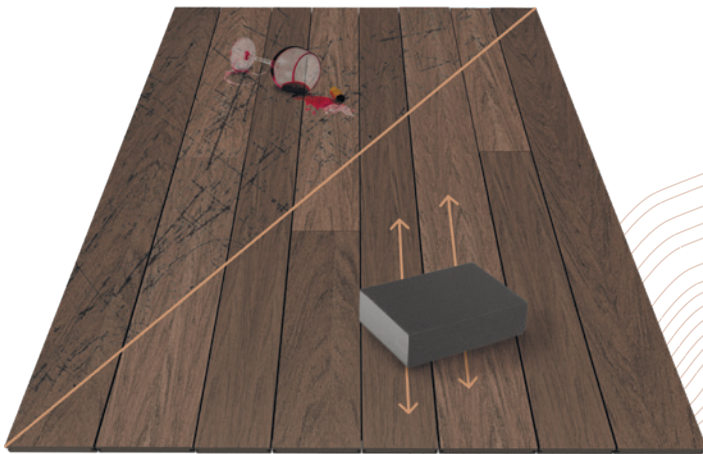

GANZKÖRPERPLATTE

benötigt kein Abkappen, sie wird wie echtes Holz geschnitten.

MODERNES GERIFFELTES DESIGN

auf der Kehrseite jeder Platte

HOLZTEXTUR AUF DER GESAMTEN BREITE

Imitation von „Holzringen“ an der

Spüren Sie, wie sich das Holz unter Ihren Füßen anfühlt, während Sie barfuß über die Terrasse aus Bruggan Terrassenplatten gehen.

Terrassenplatten Bruggan Multicolor

VERFÜGT ÜBER EINE ERNEUBARE OBERFLÄCHE

Jeder beliebige Ritz oder jedes Fleck kann bei Bedarf mithilfe des gewöhnlichen Sandpapiers entfernt werden.

Sogar nach Jahren im alltäglichen Betrieb wird diese Terrasse wie eine neue aussehen.

Daher eignen sich Brugganplatten zur Anwendung in Parks, Cafés, Restaurants und anderen öffentlichen Plätzen.