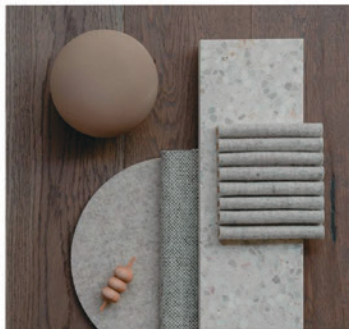

GANZKÖRPERPLATTE

benötigt kein Abkappen, sie wird wie echtes Holz geschnitten.

MODERNES GERIFFELTES DESIGN

auf der Kehrseite jeder Platte

HOLZTEXTUR AUF DER GESAMTEN BREITE

Imitation von „Holzringen“ an der

BRUGGAN MULTICOLOR SMOKE WHITE

Bruggan
premium decking

Bruggan Multicolor
Color: Smoke White

BRUGGAN MULTICOLOR SAND

Bruggan
premium decking

Bruggan Multicolor
Color: Sand

BRUGGAN MULTICOLOR GREY

Bruggan
premium decking

Bruggan Multicolor
Color: Grey

BRUGGAN MULTICOLOR CEDAR

Bruggan

premium decking

Bruggan Multicolor
Color: Cedar

BRUGGAN MULTICOLOR WENGE

Bruggan
premium decking

Bruggan Multicolor
Color: Wenge