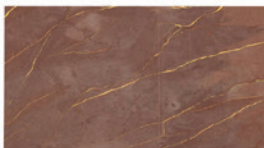

BRUGGAN MULTICOLOR SMOKE WHITE

Bruggan
premium decking

Bruggan Multicolor
Color: Smoke White

BRUGGAN MULTICOLOR SAND

Bruggan
premium decking

Bruggan Multicolor
Color: Sand

BRUGGAN MULTICOLOR GREY

Bruggan
premium decking

Bruggan Multicolor
Color: Grey

BRUGGAN MULTICOLOR CEDAR

Bruggan

premium decking

Bruggan Multicolor
Color: Cedar

BRUGGAN MULTICOLOR WENGE

Bruggan
premium decking

Bruggan Multicolor
Color: Wenge